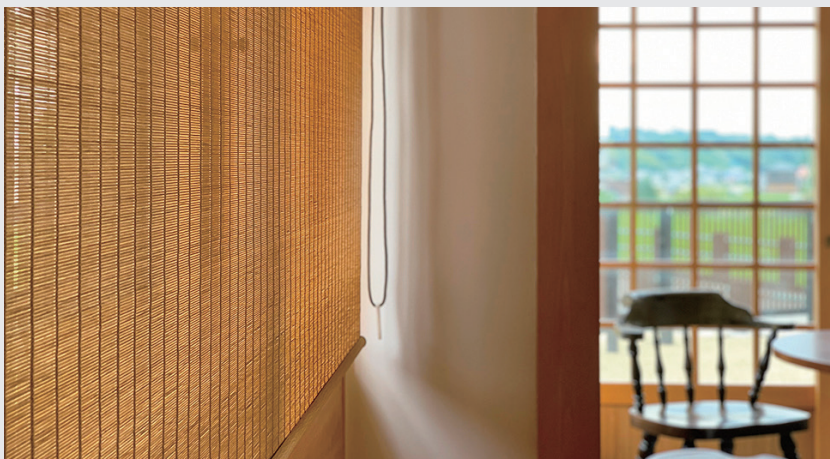

風雅

■設 計

窪添正昭建築設計事務所 様

■内 容

商品名 : 風雅
品 番 : FU-43 (薄茶)
仕 様 : ロールスクリーンAタイプ

■コメント

大阪府河内長野市「天野山金剛寺」様の境内北端にオープンしたカフェ「monzen.」様に、意匠としてご採用していただきました。木造平屋瓦葺き屋根が特徴的な店内に簾スクリーンは、ゆったりとした空間を演出しています。

天野山金剛寺 monzen.
〒586-0086 大阪府河内長野市天野町973